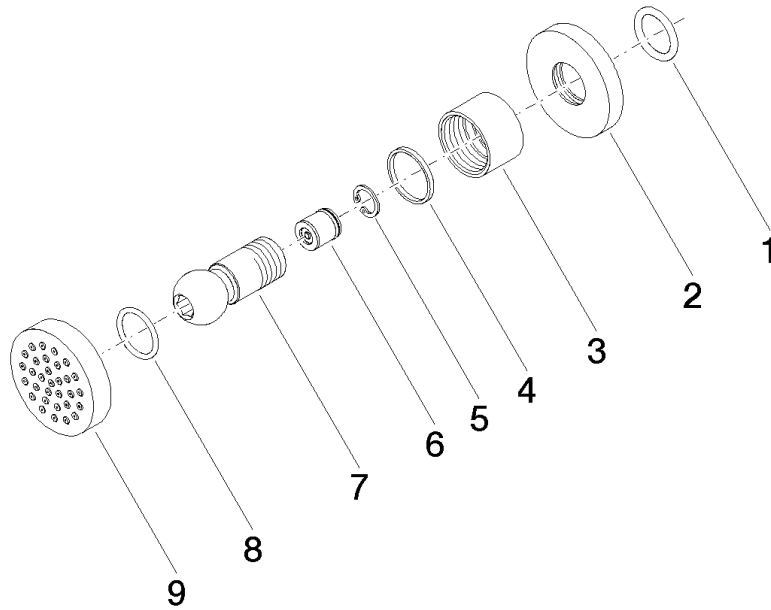

28 528 979

- Alcahofa de ducha Ø 55mm
- Articulación esférica giratoria 25° (en todas las direcciones)
- HORIZONTAL RAIN, caudal máx. 7 l/min (a 3 bares)
- Con sistema antical
- Roseta Ø 55 mm
- Racor 1/2"

Encaja con: TARA, LISSÉ, VAIA, META

	Cromo	28 528 979-00
	Platino cepillado	28 528 979-06
	Platino	28 528 979-08
	Latón (Oro 23k)	28 528 979-09
	Dark Chrome	28 528 979-19
	Oro claro	28 528 979-26
	Oro claro cepillado	28 528 979-27
	Latón cepillado (Oro 23k)	28 528 979-28
	Negro mate	28 528 979-33
	Bronce cepillado	28 528 979-42
	Champagne cepillado (Oro 22k)	28 528 979-46
	Champagne (Oro 22k)	28 528 979-47
	Cromo cepillado	28 528 979-93
	Dark Platinum cepillado	28 528 979-99

Complementos recomendados

Cuerpo empotrado -

35 085 970 90

- Profundidad de montaje mín. 90 mm
- Profundidad de montaje máx. 163 mm

28 528 979

mm [inches]

Diagrama de flujo

Certificado

LGA_38652.

28 528 979

Lista de piezas de recambios

N°	Número de artículo	Denominación	Cantidad de montaje	Plazo de entrega
1	90 14 10 026 00 90	sello	1	2
2	09 27 22 019-00	roseta	1	10
3	09 23 30 026-00	tuerca	1	10
4	09 14 15 010 90	anillo	1	2
5	09 16 01 014 90	anillo	1	2
6	90 23 01 147 00 90	inhibidor de reflujo	1	2
7	09 21 40 016-00	racor	1	10
8	09 14 10 015 90	sello	1	2
9	90 12 05 027 00-00	carcasa (totalmente)	1	10